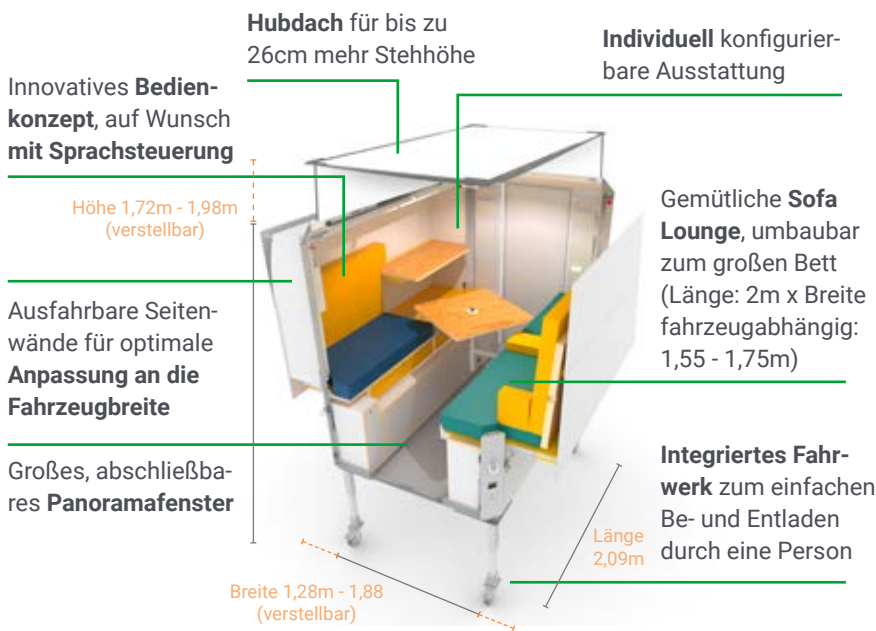

## VOM TRANSPORTER ZUM CAMPER IN 5 MINUTEN

Mit dem PlugVan Wohnmodul verwandelst du einen Transporter ruckzuck in einen vollwertigen Camper - und auch wieder zurück. So bleibst Du flexibel und kannst **zu jeder Zeit einen kurzen Städtetrip, einen Ausflug ins Grüne oder entspannte Ferien** machen. Einfach das PlugVan Wohnmodul einladen, verzurren und schon kann es losgehen.

## DIE VORTEILE

- Umbau vom Transporter zum Camper in nur 5 Minuten
- Einfaches Handling durch integriertes Fahrwerk
- Passt in 3,5t Kastenwagen jeden Typs
- Nutzung des Fahrzeugs als Transporter und Camper möglich
- Auch für Mietfahrzeuge geeignet, da keine Änderung am Basisfahrzeug nötig
- Vollwertiger Camper mit großem Bett und viel Stauraum
- Ausstattung individuell konfigurierbar

## AUSSTATTUNG

Dein PlugVan Wohnmodul – gemütlich und modern. Genieße die Aussicht mit dem großen Panoramafenster. Die Sofa Lounge kann einfach zum großen Bett mit zwei Meter Länge und bis zu 1,75m Breite umgebaut werden. Die Ausstattung Deines PlugVan Wohnmoduls kannst Du Dir individuell zusammenstellen.